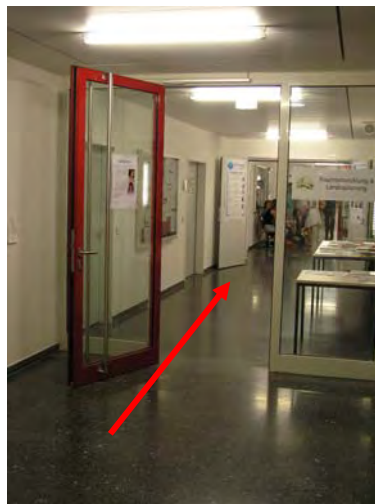

Anreisebeschreibung zum IAAEU über den Haupteingang

1

Haupteingang Drehtür: "Gebäude F"

2

Im Eingangsbereich gehen Sie links am Lageplan vorbei.

3

Über die Treppe neben dem Bibliothekseingang gelangen Sie in das erste Obergeschoss, dort halten Sie sich rechts.

4

Gehen Sie diesen Flur entlang bis Sie auf der linken Seite zwei rote Aufzüge sehen. Sie befinden sich nun im H-Gebäude.

5

Benutzen Sie einen der beiden Aufzüge, die Sie direkt zum IAAEU im 7. OG bringen.