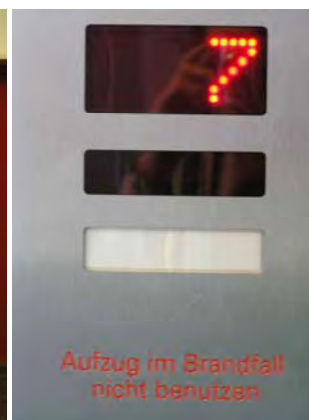

Anreisebeschreibung zum IAAEU über den Haupteingang

1

Haupteingang Drehtür: "Gebäude F"

2

Im Eingangsbereich gehen Sie links am Lageplan vorbei.

3

Über die Treppe neben dem Bibliothekseingang gelangen Sie in das erste Obergeschoss, dort halten Sie sich rechts.

4

Gehen Sie diesen Flur entlang bis Sie auf der linken Seite zwei rote Aufzüge sehen. Sie befinden sich nun im H-Gebäude.

5

Benutzen Sie einen der beiden Aufzüge, die Sie direkt zum IAAEU im 7. OG bringen.